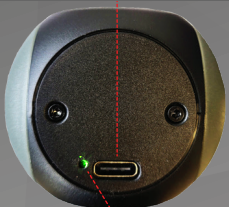

AirBatt-1

LEMANIAENERGY
Switzerland +

Compressore portatile a batteria ricaricabile

Vista Superiore

Uscita Aria

Luce Led

Vista Inferiore

Connessione tipo C
per ricarica

Led di carica

Tasto ON/OFF

Tasto selezione

Tasto -

Display

Tasto Luce

Tasto +

**Ideale per il
tempo libero e la
sicurezza in auto**

FEATURES

Compressore

Tubo Aria

Cavo Ricarica
Connessione tipo C

Connettore
Valvola

Connettore
ad ago

SPECIFICATIONS

Size: 234*57*45 mm